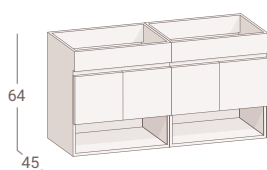

LONGITUD	60 / 80 / 120 cm.
PROFUNDIDAD	45 cm.
ALTURA	64 cm.
Nº PUERTAS	2
POSICIÓN	Suspendido
FRENTE / COSTADO	PB 1,6 cm.
Acabado	Blanco brillo Brun Pardo Palmera
TIRADOR	Uñero Pull
BISAGRAS	
Tipo	Cazoleta 35mm. con freno
Regulación	En altura, profundidad y lateral
FIJACIONES	Colgaderos metálicos regulables en altura y profundidad

SETE 2 PUERTAS

Mueble suspendido de 60 (x2)
Espejo Luna 120x80
Encimera cerámica Extrafino 2 senos

Total Conjunto

P.V.P. Oferta

BATHTWO

COLUMNA ABIERTA
130x20x30

- Blanco brillo
- Blanco mate
- Camel
- Zain
- Brun
- Pardo
- Palmera
- Snow
- Color mate